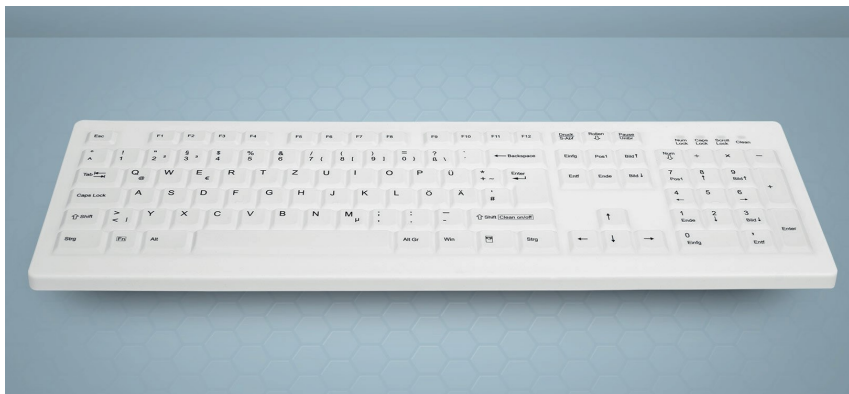

# AK-C 8100 SERIE MEDICAL KEYBOARD DESINFIZIERBARE PC-TASTATUR

## ENTSCHEIDENDE VORTEILE

- + Hygiene-Tastatur für klinische Wischdesinfektion
- + Klinische Wischdesinfektion mit allen gängigen Reinigungs-/Desinfektionsmitteln gemäß den Richtlinien VAH und DGHM
- + Optimale Schreibbarkeit durch Scissors Balancing Tastentechnologie
- + Perfekt für den Einsatz in hygienisch kritischen Umgebungen
- + Wechsellmembran zur maschinellen Desinfektion: Maschinelle Aufbereitung bei 93°C und 134°C (zusätzlich zur Wischdesinfektion) oder optional:
- + Funk: Vollversiegelte Membran für Schutzart IP65
- + Kabelgebunden: Vollversiegelung IP68
- + Clean-Funktion zum Deaktivieren des Tastenfeldes während der Reinigung
- + deutsches Markenprodukt

## ARTIKELNUMMERN/BESTELLMNUMMERN

Beispiel: Tastatur AK-C8100 Kabelgebunden, USB, IP 68, Weiß, Deutsch	AK-C8100F-UVS	W	GE
Kabelgebunden, USB Anschluss, wischdesinfizierbar, Standard	AK-C8100F-U1		
Kabelgebunden, USB-Anschluss, vollversiegelt, IP68	AK-C8100F-UVS		
Wireless/Funk, wischdesinfizierbar, Standard	AK-C8100F-FU1		
Wireless/Funk, vollversiegelt, IP65 mit verschlossenem Batteriefach	AK-C8100F-FUS		
Wechsellmembran	AK-C8100		
<b>Ausführungen</b>	Farbe	Länderversion	
Kabelgebunden U1 = USB-Anschluss, wischdesinfizierbar (Standardausführung) UVS = USB-Anschluss, vollversiegelt, Schutzgrad IP68	W= Weiß B= Schwarz	GE = Deutsch UK= Englisch	
Ausführung: Funk/Wireless FU1 = Funk, wischdesinfizierbar (Standardausführung) FUS = Funk, vollversiegelt, Schutzgrad IP65 mit verschlossenem Batteriefach, USB Nano Dongle	W= Weiß B= Schwarz	GE = Deutsch UK= Englisch	